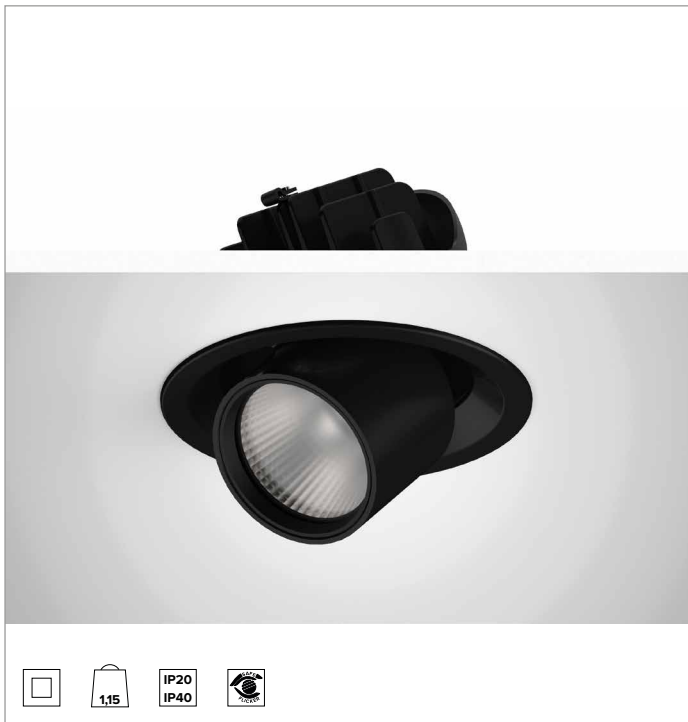

1T9191EL | CTEVO EXTRAÍBLE 162

Proyector extraíble orientable empotrable de LED

		3500K	H(m)	D(m)	Emax(lx)	
		Ra90			57°	
		Fixture Power	41W	1	1.09	4595
		Source Flux	4920lm	2	2.19	1149
		Fixture Flux	3833lm	3	3.28	511
		Efficacy	94lm/W	4	4.37	287
TS1319	I _{max} =967cd/klm	I _{max}	4757cd	5	5.46	184

CCT nominal: 3500K

Duración útil (L80/B10): >50000h tq +25°C

CARACTERÍSTICAS LUMINOTÉCNICAS

WFL - óptica de precisión con anillo cut off negro de silicona. Reflector de facetas convexas de aluminio anodizado especular y filtro holográfico difusor. UGR<19 (EN 12464-1).

Cuerpo y disipador de presofusión de aluminio pintado de color negro. Sistema de rotación por fricción en bisagra con posibilidad de orientación del producto en plano vertical de -25°/+75° y de 355° en plano horizontal con sistema de orientación manual. Versión trim con anillo integrado negro.

Color y acabado: Negro profundo

Peso: 1,15Kg

Grado de protección: IP20 para la parte encastrada

Grado de protección: IP40 para la parte vista

CARACTERÍSTICAS ELÉCTRICAS

Driver electrónico ON-OFF integrado.